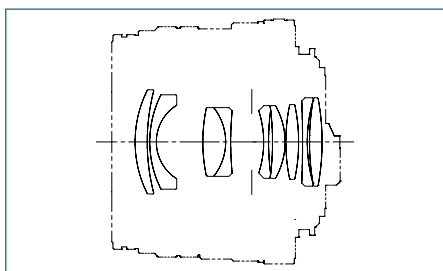

## 35 mm f/2,8 Makro Limited Edition

Manuell-  
fokus

Autofokus

Digital-  
kameras

Gewicht: 215 g

- > Makro-Objektiv der Limited Edition Baureihe
- > Abbildungen bis Maßstab 1:1
- > Aluminium Tubus
- > Eingebaute ausziehbare Gegenlichtblende
- > Quick-shift Focus System

Unter dem exklusiven Label „Limited Edition“ bietet PENTAX Objektive hochwertigster Bauart an. Mit dem DA 35 mm steht in dieser Kategorie nun erstmals auch ein Makroobjektiv zur Verfügung. Es bietet eine völlig neuartige Linsenvergütung, die für lupenreine Abbildungsqualität sorgt. Weitere Besonderheiten: Abbildungsmaßstab 1:1, Tubus aus Aluminium, eingebaute, ausziehbare Gegenlichtblende.

Objektiv	<b>smc PENTAX-DA 35 mm f/2,8 Macro Limited</b>
Objektivanschluss	PENTAX K <sub>AF</sub> -Bajonett-Metall
Bildwinkel	44°
Konstruktion	9 Elemente/8 Gruppen
Blendensteuerung	Automatik
Kleinste Blende	22
Belichtungsmessung	TTL-Offenblenden-Messung
Entfernungseinstellbereich	0,139 m – ∞
Abbildungsmaßstab	ca. 1:1,0 (1,00)
Filtergröße	49 mm